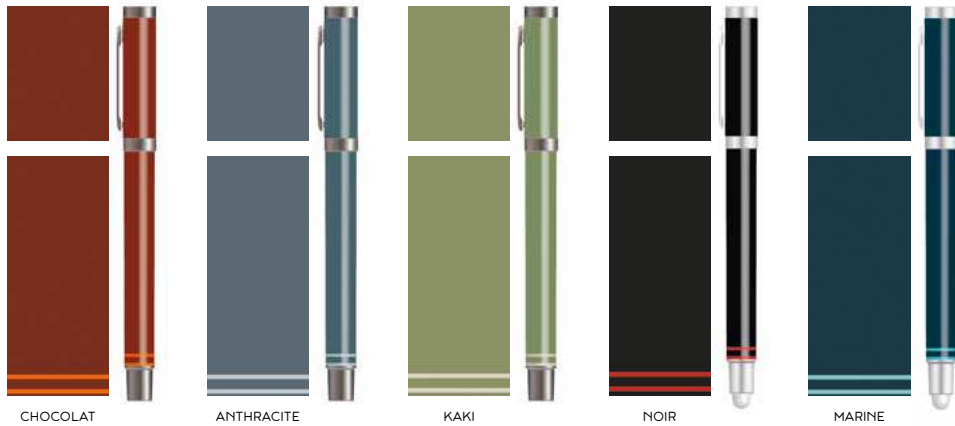

Houston

CHOCOLAT ANTHRACITE KAKI NOIR MARINE

MODES D'ÉCRITURE	ASSORTIMENT	REF.	UV	CODES-BARRES
Plume (M)	4 chocolat, 4 anthracite, 4 kaki, 4 noir, 4 marine	2400045	20	
Roller à cartouche	4 chocolat, 4 anthracite, 4 kaki, 4 noir, 4 marine	2420045	20	
Roller gomme	4 chocolat, 4 anthracite, 4 kaki, 4 noir, 4 marine	2440045	20	

LES CARACTÉRISTIQUES

- Corps en métal laqué
- Attributs gun et chrome brillant

Plume et roller à cartouche

- Longueur : 13,4 cm
- Petite cartouche bleue standard à encre effaçable

Roller gomme

- Longueur : 14 cm
- Recharge bleue standard à encre thermosensible effaçable grâce à son embout gomme intégré

Présentoir acrylique compact offert pour l'achat de 20 stylos
Ref. 245394

Arcade

LES CARACTÉRISTIQUES

- Corps en métal laqué
- Attributs gun et chrome brillant

Plume et roller à cartouche

- Longueur : 13,4 cm
- Petite cartouche bleue standard à encre effaçable

Roller gomme

- Longueur : 14 cm
- Recharge bleue standard à encre thermosensible effaçable grâce à son embout gomme intégré

Présentoir acrylique compact offert pour l'achat de 20 stylos
Ref. 245394