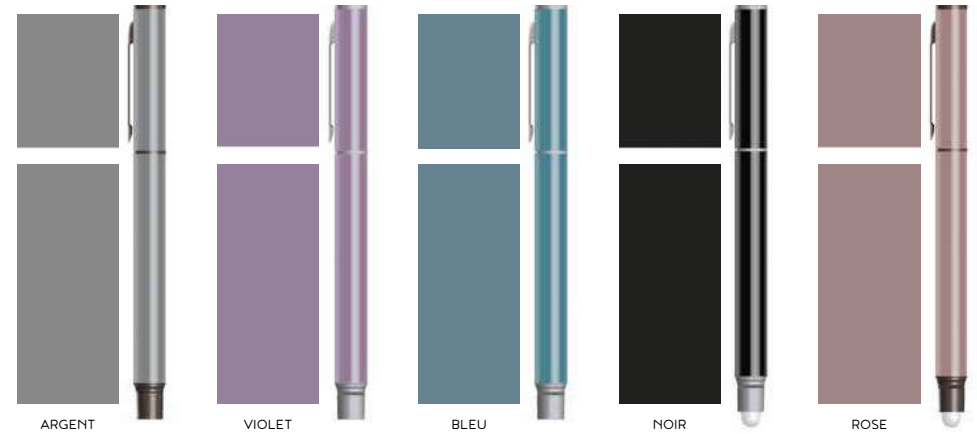

Présentoir acrylique compact offert pour l'achat de 20 stylos
Ref. 245394

Arcade

LES CARACTÉRISTIQUES

- Corps en métal laqué
- Attributs gun et chrome brillant

Plume et roller à cartouche

- Longueur : 13,4 cm
- Petite cartouche bleue standard à encre effaçable

Roller gomme

- Longueur : 14 cm
- Recharge bleue standard à encre thermosensible effaçable grâce à son embout gomme intégré

Présentoir acrylique compact offert pour l'achat de 20 stylos
Ref. 245394

MODES D'ÉCRITURE	ASSORTIMENT	REF.	UV	CODES-BARRES
Plume (M)	4 patch, 4 Chicago, 4 Brazil, 4 gamer, 4 techno	2400021	20	
Roller à cartouche	4 patch, 4 Chicago, 4 Brazil, 4 gamer, 4 techno	2420021	20	
Roller gomme	4 patch, 4 Chicago, 4 Brazil, 4 gamer, 4 techno	2440021	20	

Métallique

ARGENT VIOLET BLEU NOIR ROSE

MODES D'ÉCRITURE	ASSORTIMENT	REF.	UV	CODES-BARRES
Plume (M)	4 argent, 4 violet, 4 bleu, 4 noir, 4 rose	2400046	20	
Roller à cartouche	4 argent, 4 violet, 4 bleu, 4 noir, 4 rose	2420046	20	
Roller gomme	4 argent, 4 violet, 4 bleu, 4 noir, 4 rose	2440046	20	