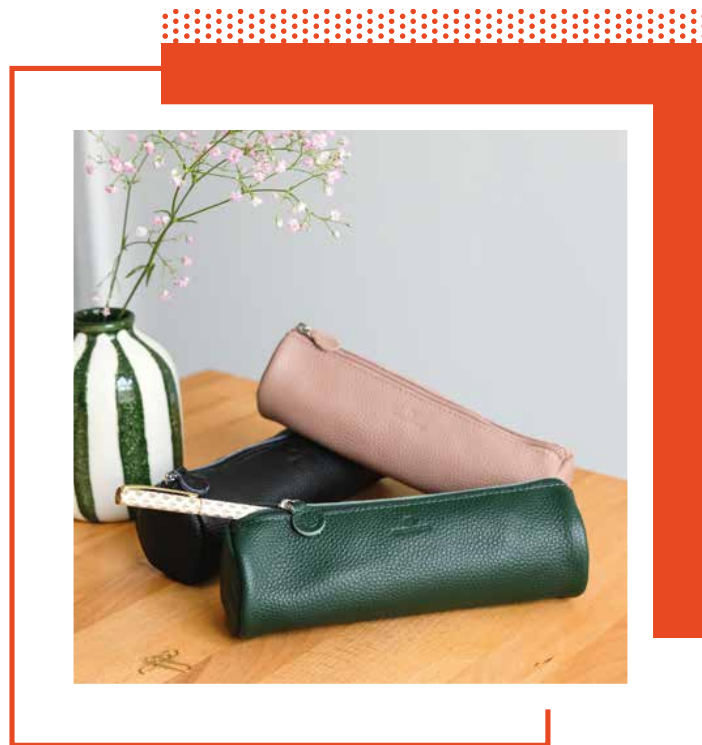

Les troussees