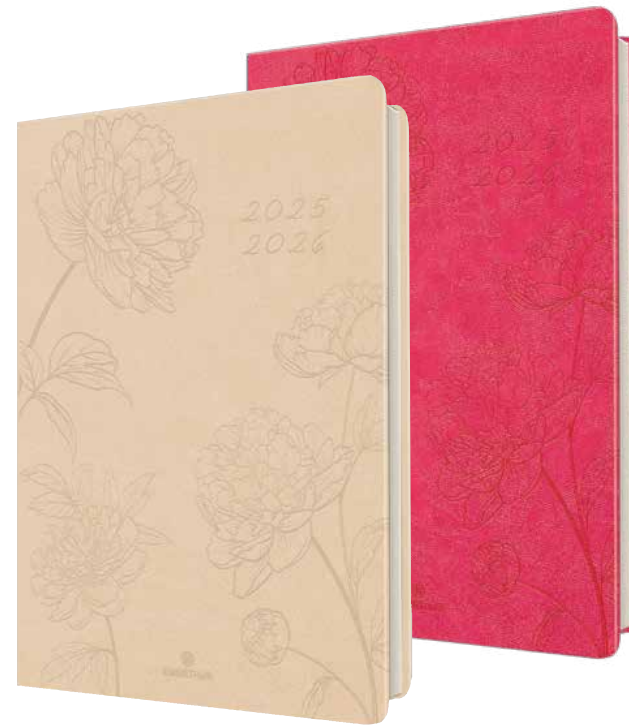

Cirrus

Grand agenda 1 jour/page (souple)
format 15 x 21,6 cm

COULEURS	RÉF.	UV	CODES-BARRES
Noir	6131163	2	
Gris foncé	6131161	2	
Gris clair	6131162	2	

Agenda de l'enseignant (souple)
format 21,5 x 30 cm

COULEURS	RÉF.	UV	CODES-BARRES
Noir	6191163	2	
Gris foncé	6191162	2	
Gris clair	6191161	2	

Agenda 1 jour/page (souple)
format 12,5 x 17,5 cm

COULEURS	RÉF.	UV	CODES-BARRES
Noir	6151163	2	
Gris foncé	6151161	2	
Gris clair	6151162	2	

NOIR

GRIS FONCÉ

GRIS CLAIR

Summerside

NUDE

VERT TURQUOISE