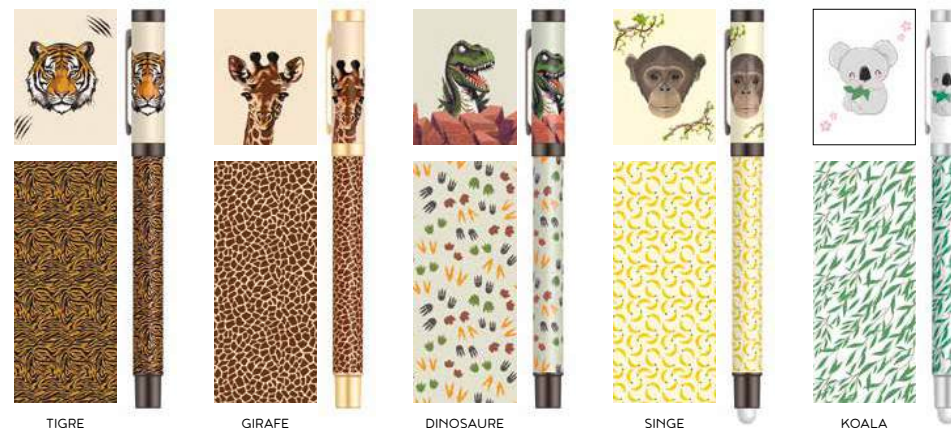

Velours

Marine

Rouge

Rose

Orange

Vert sapin

Marron

Bordeaux

Rose

Vert

Marron

Rouge

Bleu ciel

40 fourre-tout assortis :

- 20 Coton
- 20 Velours

64882 - UV 40

LE+

Large panoplie de couleurs

La sélection Écriture®

Animaux

TIGRE GIRAFE DINOSAURE SINGE KOALA

Modes d'écriture	Assortiment	REF.	UV	Codes-barres
Plume (M)	4 tigre, 4 girafe, 4 dinosaure, 4 singe, 4 koala	2400042	20	3 664447 195711
Roller à cartouche	4 tigre, 4 girafe, 4 dinosaure, 4 singe, 4 koala	2420042	20	3 664447 195728
Roller gomme	4 tigre, 4 girafe, 4 dinosaure, 4 singe, 4 koala	2440042	20	3 664447 195735